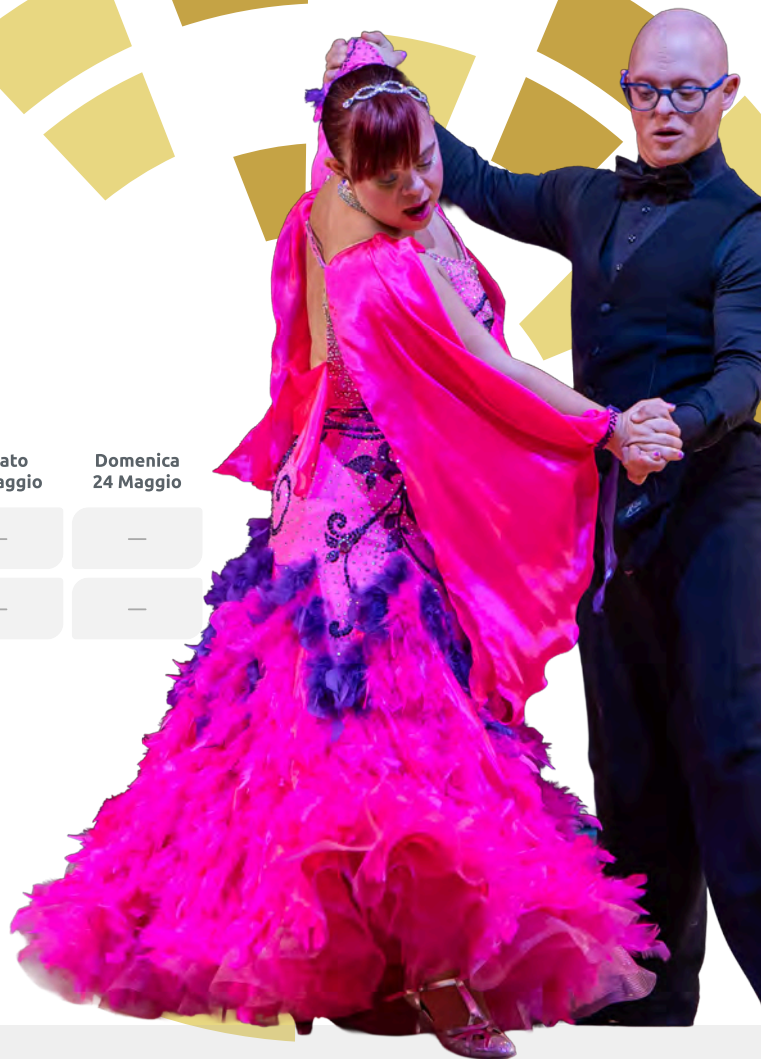

Legenda

- Accreditato
- Cerimonia di Apertura
- Gare
- Premiazioni

Danza Sportiva

Lignano Sabbiadoro
Villaggio Bella Italia - Auditorium

	Martedì 19 Maggio	Mercoledì 20 Maggio	Giovedì 21 Maggio	Venerdì 22 Maggio	Sabato 23 Maggio	Domenica 24 Maggio
Mattina	Accredito	Gare	Gare	Gare	—	—
Pomeriggio	Accredito	Cerimonia di Apertura	Premiazioni	Premiazioni	—	—