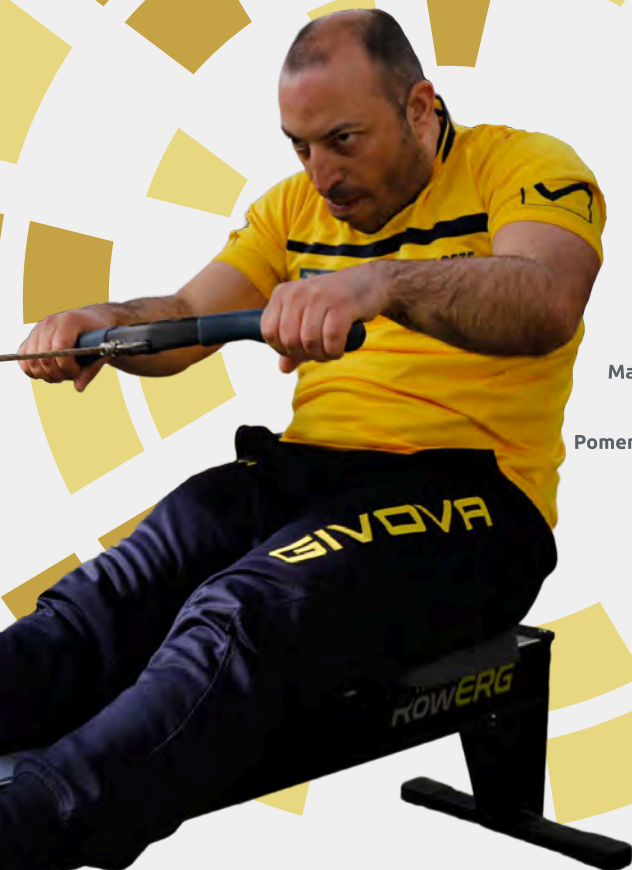

Legenda

- Accreditato
- Cerimonia di Apertura
- Gare
- Premiazioni

Golf

Lignano Sabbiadoro
Golf Club Lignano

	Martedì 19 Maggio	Mercoledì 20 Maggio	Giovedì 21 Maggio	Venerdì 22 Maggio	Sabato 23 Maggio	Domenica 24 Maggio
Mattina			—	—	—	—
Pomeriggio			—	—	—	—

Legenda

- Accredito
- Cerimonia di Apertura
- Gare
- Premiazioni

Indoor Rowing

Lignano Sabbiadoro
Villaggio Bella Italia

	Martedì 19 Maggio	Mercoledì 20 Maggio	Giovedì 21 Maggio	Venerdì 22 Maggio	Sabato 23 Maggio	Domenica 24 Maggio
Mattina		—	—	—		—
Pomeriggio			—		—	—