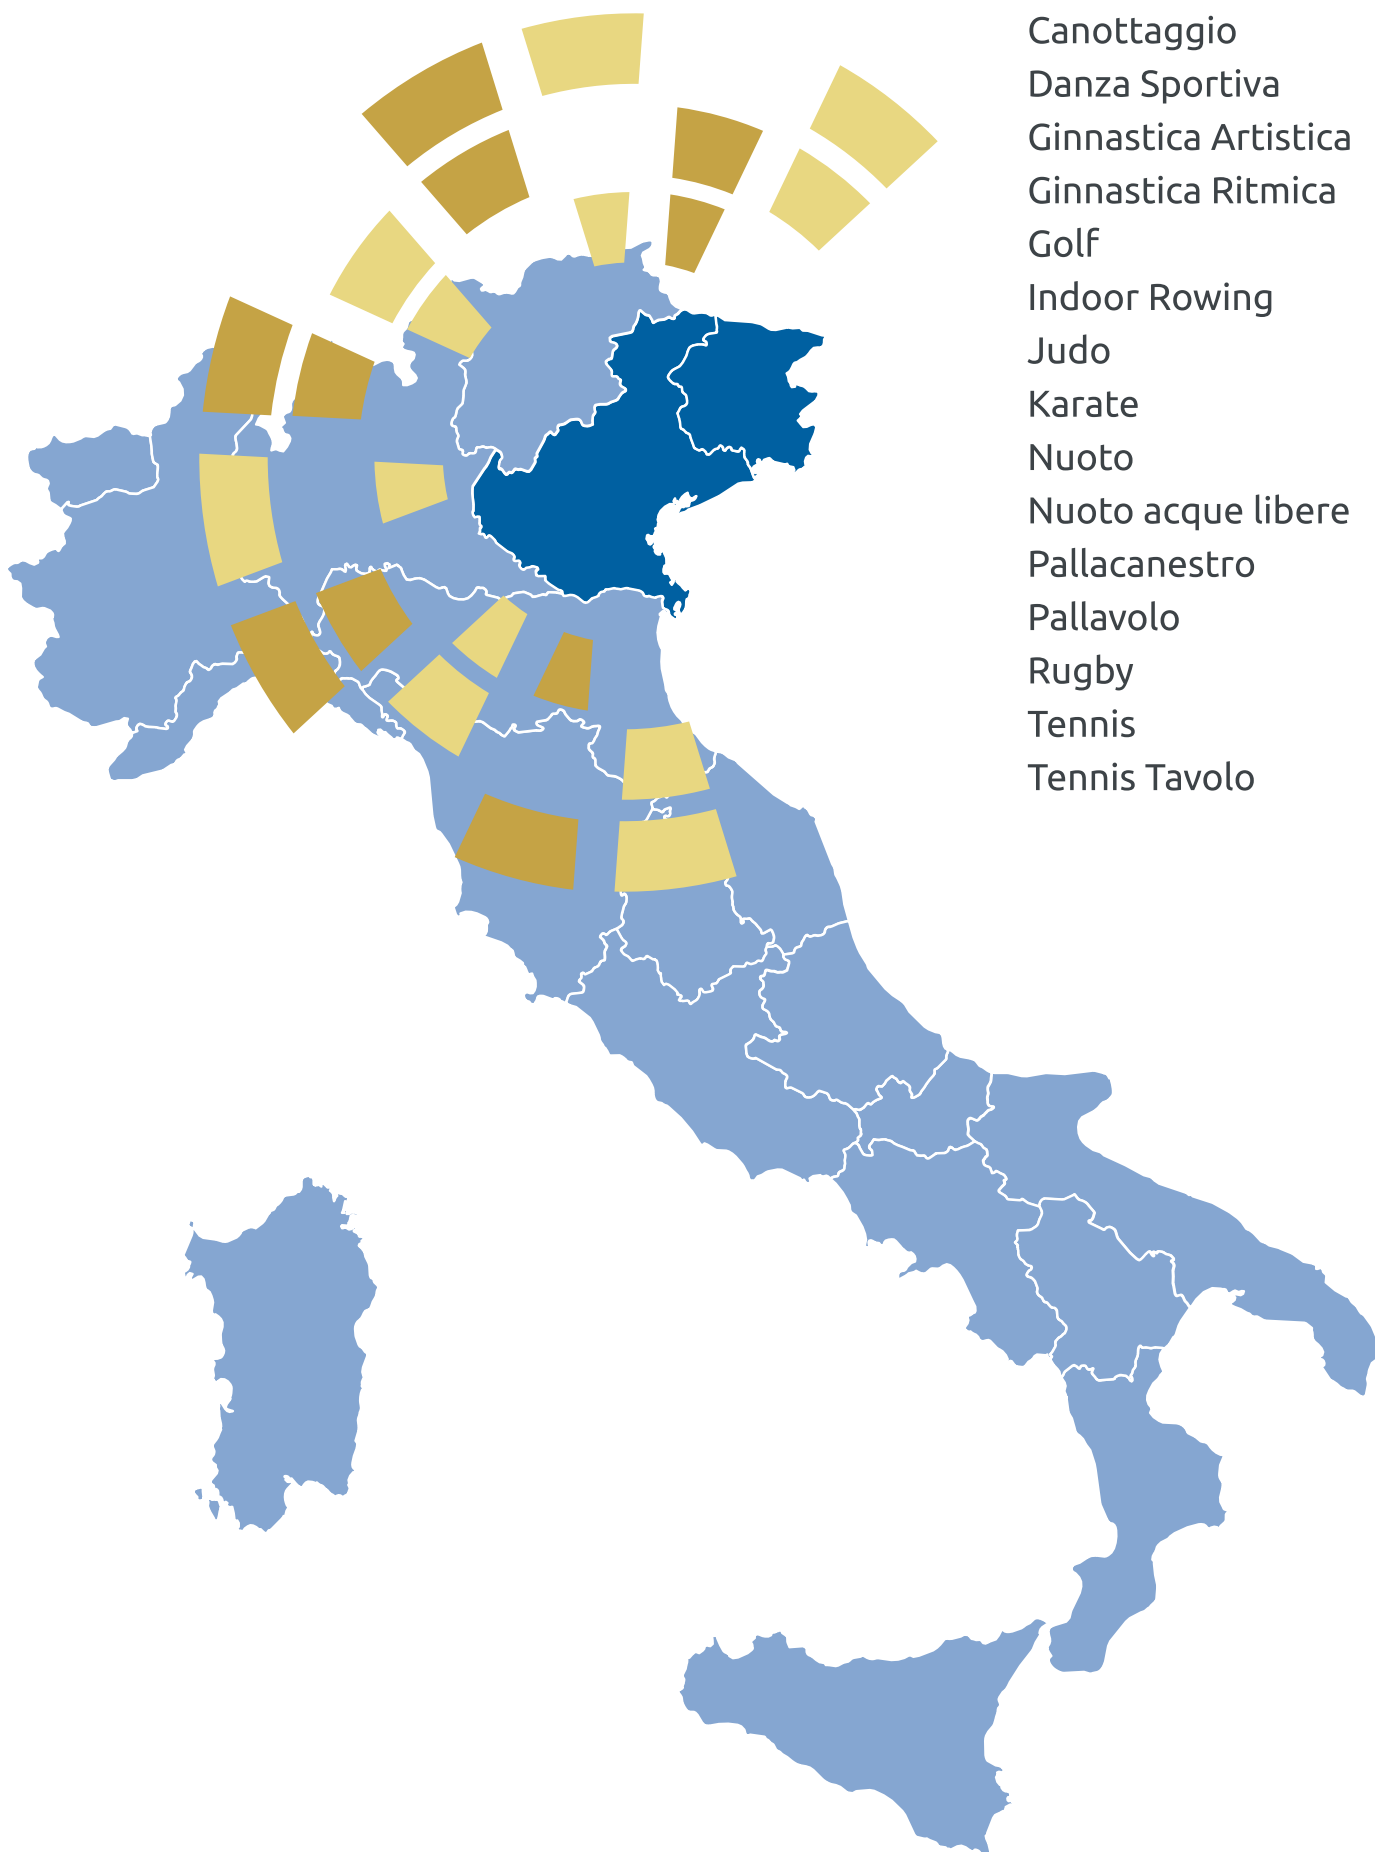

Cordovado

Equitazione

Portogruaro

Bowling

Lignano Sabbiadoro

Bocce
Calcio
Canottaggio
Danza Sportiva
Ginnastica Artistica
Ginnastica Ritmica
Golf
Indoor Rowing
Judo
Karate
Nuoto
Nuoto acque libere
Pallacanestro
Pallavolo
Rugby
Tennis
Tennis Tavolo

Il percorso attraverserà 3 capoluoghi di provincia – Pordenone, Trieste e Udine – e 3 regioni italiane, Abruzzo, Veneto e Friuli-Venezia Giulia, coinvolgendo lungo il tragitto anche Portogruaro e Bibione. Tappa dopo tappa, scuole, associazioni, famiglie e cittadini saranno protagonisti di momenti di festa e condivisione.