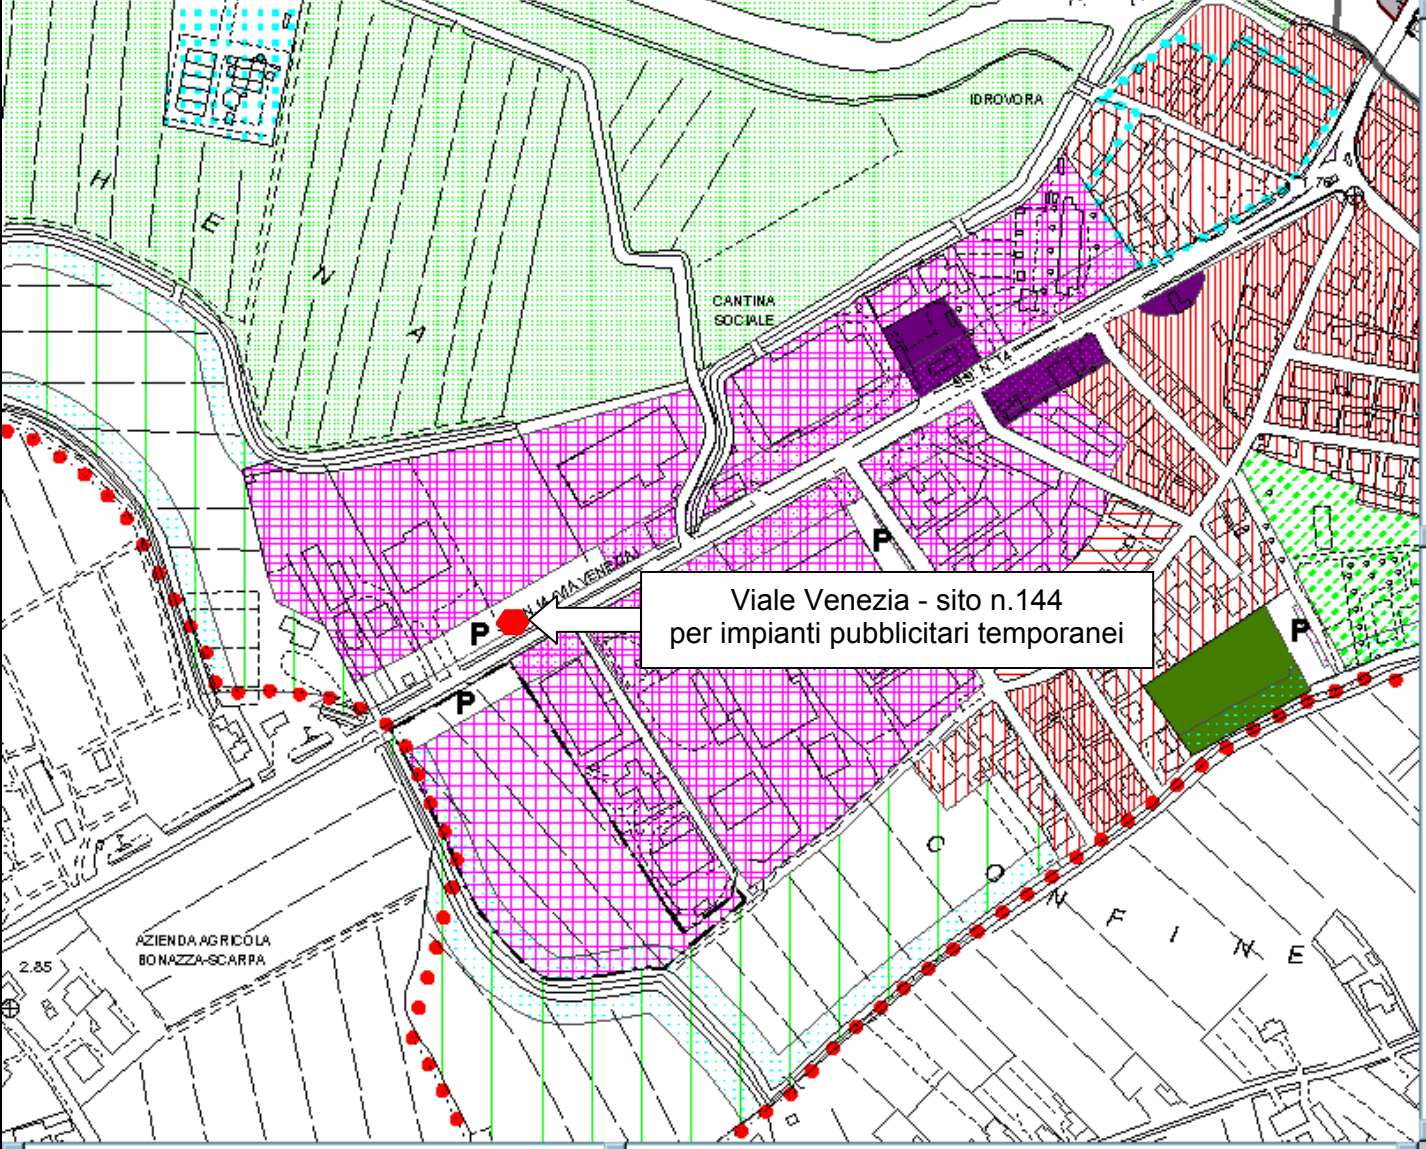

Viale Trieste - sito n.146
per impianti pubblicitari temporanei

Via Stadio - sito n.145
per impianti pubblicitari temporanei

Viale Venezia - sito n.144
per impianti pubblicitari temporanei

IDROVADRA

CANTINA SOCIALE

SS N. 14

VIA VENEZIA

C O N F I N I

AZIENDA AGRICOLA
BONAZZA-SCARPA

2.85