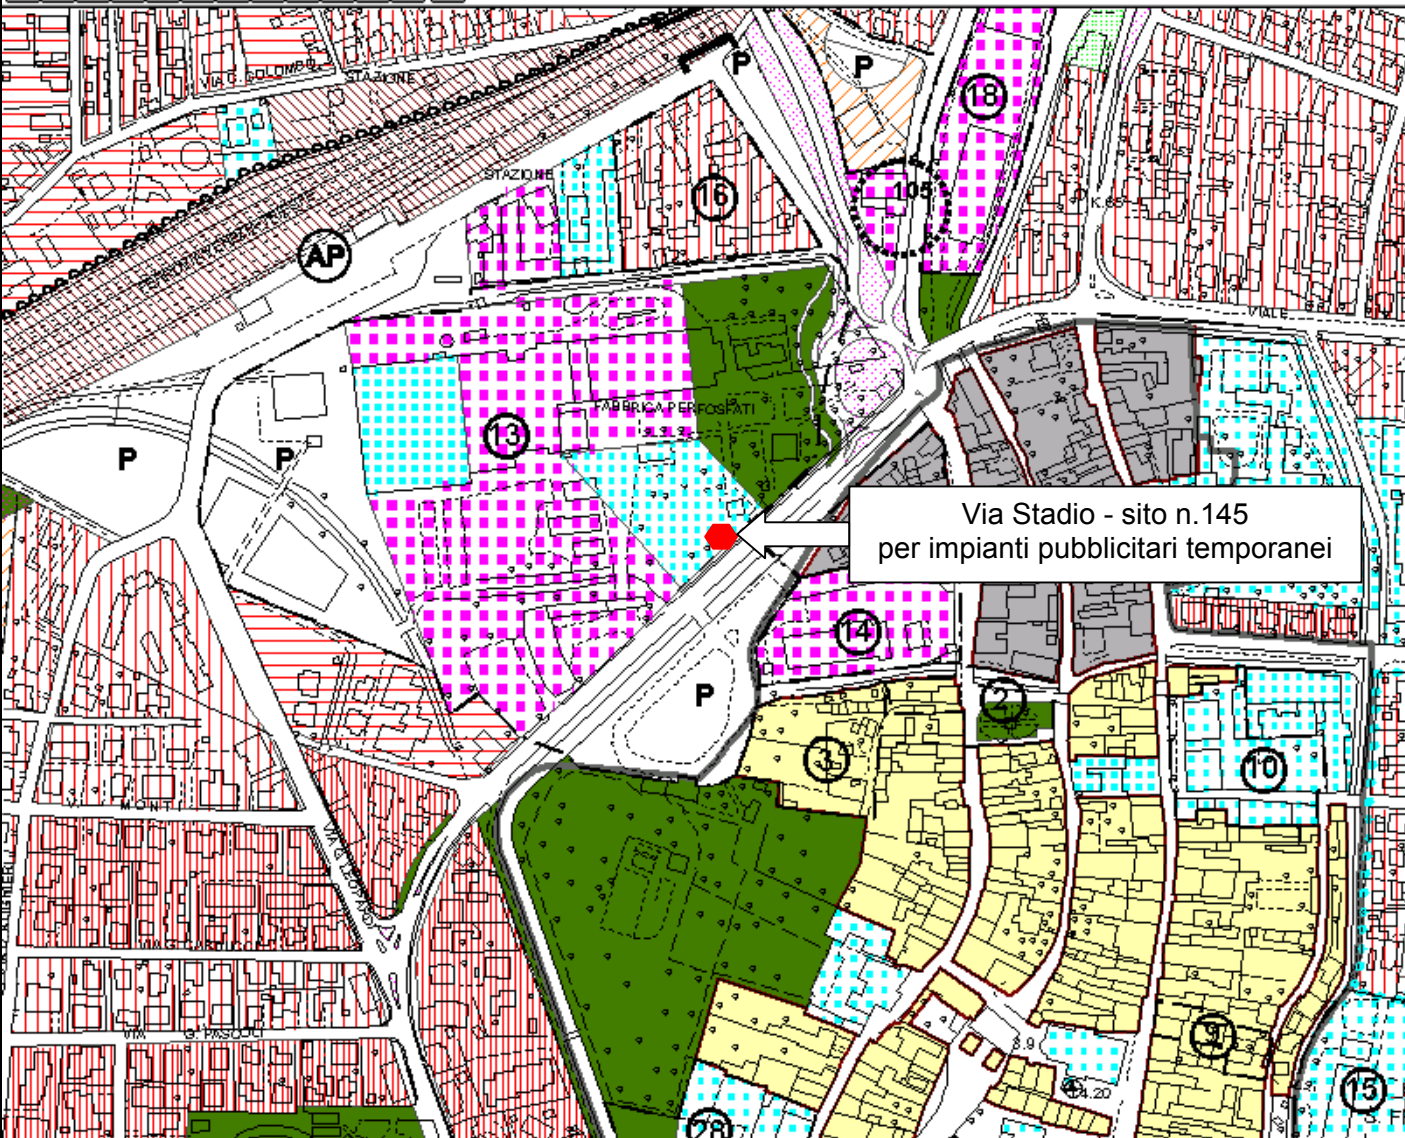

Viale Trieste - sito n.146
per impianti pubblicitari temporanei

Via Stadio - sito n.145
per impianti pubblicitari temporanei

Viale Venezia - sito n.144
per impianti pubblicitari temporanei

IDROVADRA

CANTINA SOCIALE

SS N. 14

VIA VENEZIA

C O N F I N I

AZIENDA AGRICOLA
BONAZZA-SCARPA

2.85